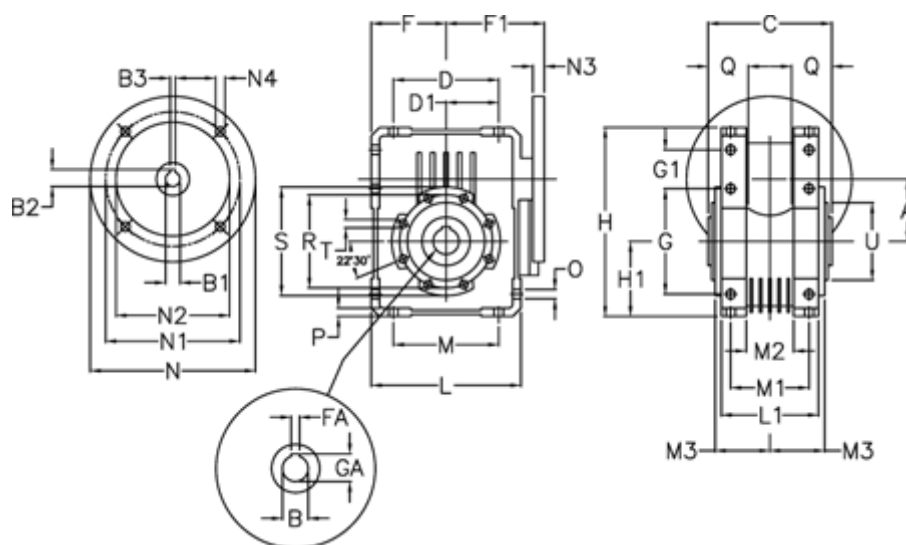

Varenummer: 392211000775016
 Beskrivelse: Snekkegear med skridnav
 W110 L1-U-7-P132 B5

Mål

A = 110.1	F = 125	L = 250	N2 = 230	T = M12x19
B = 42	F1 = 226	L1 = 143	N3 = 16	U = 130
B1 E7 = 38	FA = 12	M = 184	N4 = 13	
B2 = 41.3	G = 184	M1 = 115	O = 14	
B3 H9 = 10	G1 = 58	M2 = 69	P = 14	
C = 155	GA = 45.3	M3 = 73	Q = 45	
D = 174	H = 308	N = 300	R = 165	
D1 = 82	H1 = 125	N1 = 265	S = 200	